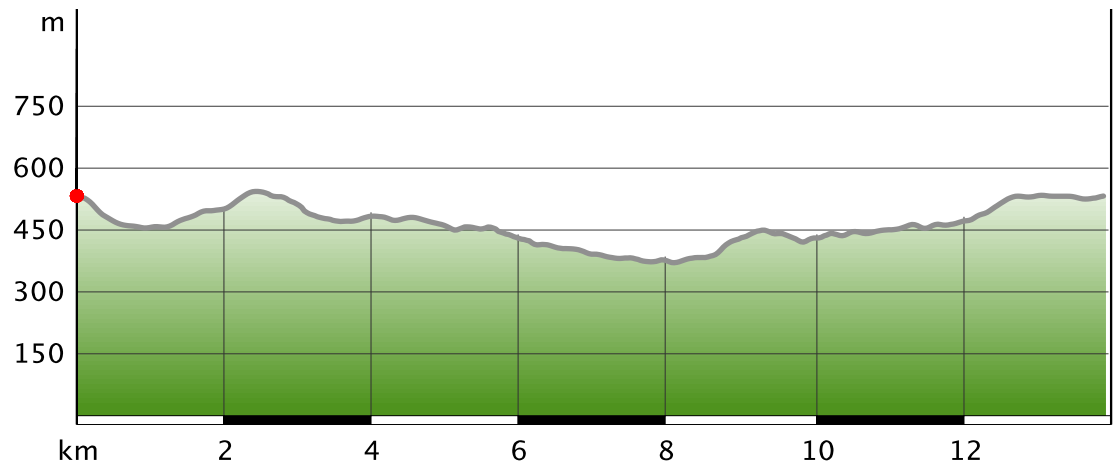

Naturpark Südeifel Wanderweg 92 Krautscheid - Berkoth

Gütesiegel	STANDARD	Länge	14,0 km	Schwierigkeit	
Bewertungen	★★★★★ (0)	Höhenmeter ▲	306 m	Kondition	★★★★★★
Erlebnis	★★★★★★	▼	306 m	Technik	★★★★★★
Landschaft	★★★★★★	Dauer	1:44 h		

Naturpark Südeifel Wanderweg 92 Krautscheid - Berkoth

Wegeart

— Länge 14.0 km

Beschreibung

Autor und Quelle

Autor Daniela Torgau

erstellt 08.08.2016

geändert 26.08.2016