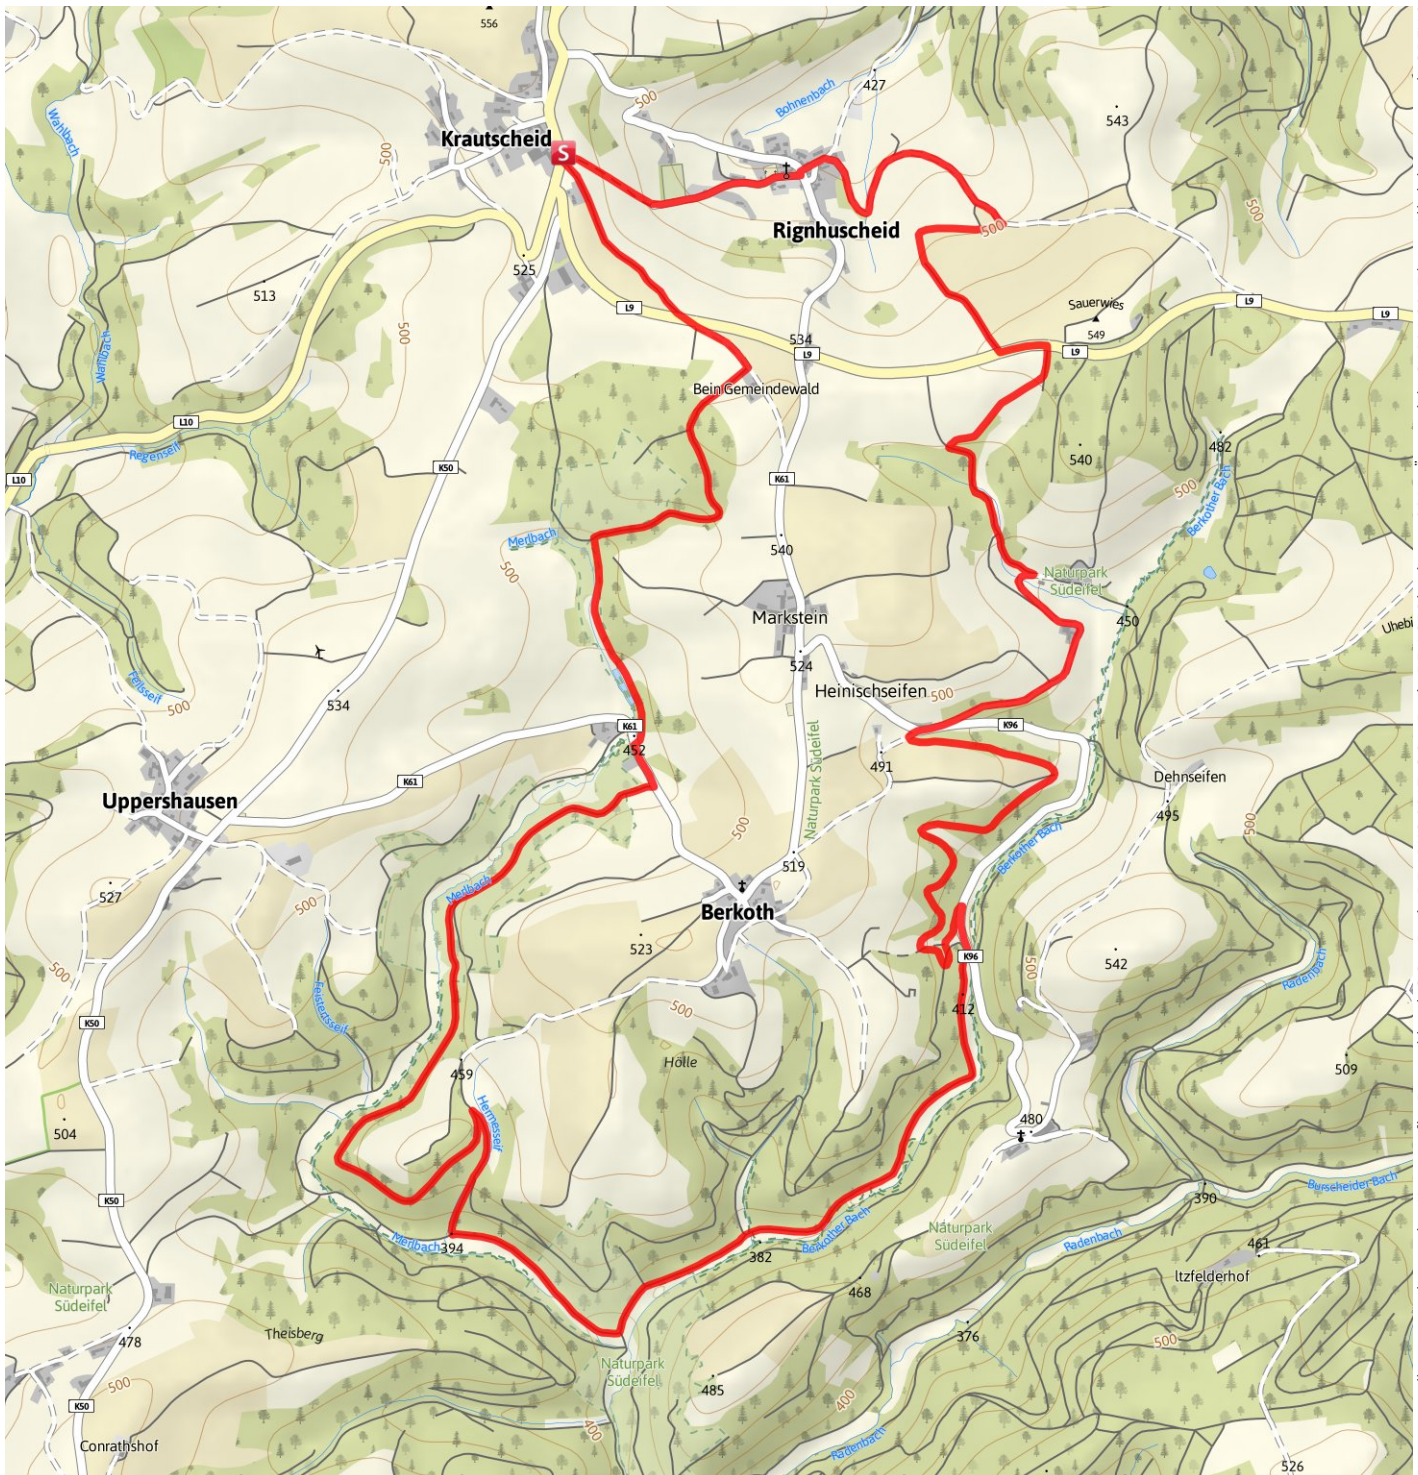

Naturpark Südeifel Wanderweg 92 Krautscheid - Berkoth

Gütesiegel	STANDARD	Länge	14,0 km	Schwierigkeit	
Bewertungen	★★★★★ (0)	Höhenmeter ▲	306 m	Kondition	★★★★★★
Erlebnis	★★★★★★	▼	306 m	Technik	★★★★★★
Landschaft	★★★★★★	Dauer	1:44 h		

Empfohlene Jahreszeiten J F M A M J J A S O N D

Kartengrundlagen: outdoactive Kartografie; Deutschland: ©GeoBasis-DE / ©GeoBasis-nrw 2011, Österreich: ©1996-2017 here. All rights reserved, ©BEV 2012, ©Land Vorarlberg, Italien: ©1994-2017 here. All rights reserved, ©Autonome Provinz Bozen – Südtirol – Abteilung Natur, Landschaft und Raumentwicklung, Schweiz: Geodata ©swisstopo